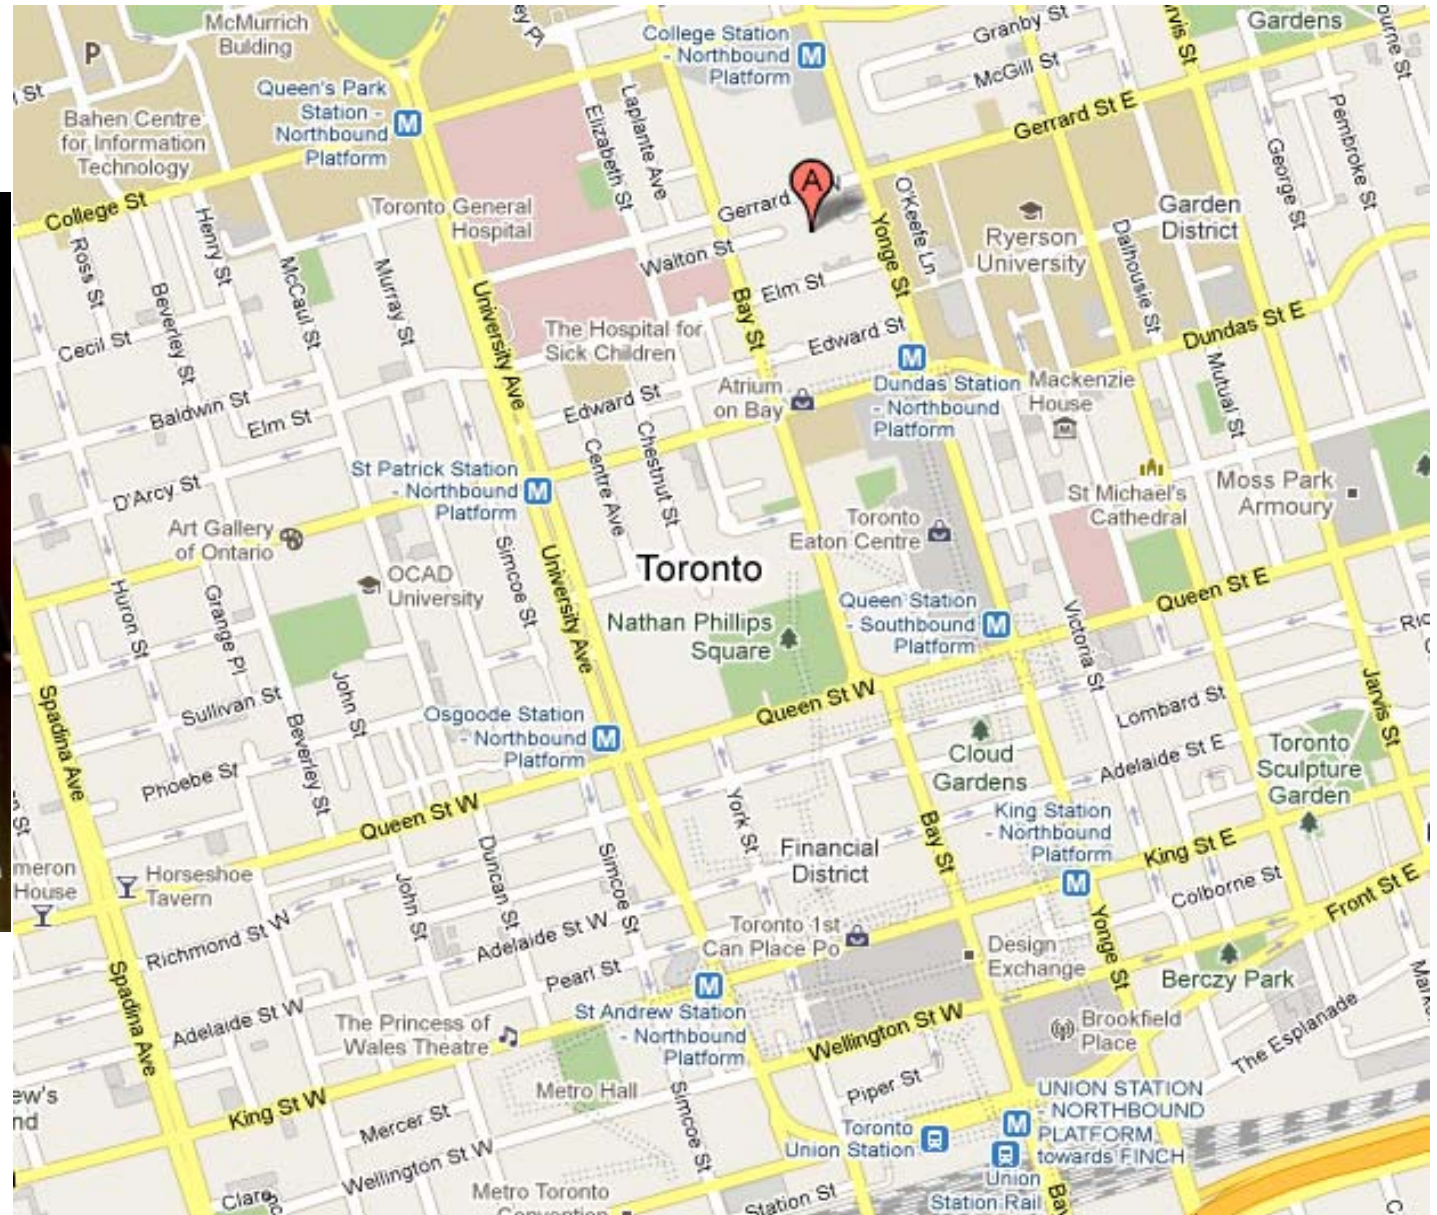

Delta Chelsea Hotel

33 Gerrard Street, Toronto, Ontario M5G 1Z4

(416) 595-1975 () +1 888-890-3222 () (416) 585-4375 (Fax)

www.deltahotels.com/en/hotels/ontario/delta-chelsea/

Hôtel Delta Chelsea

33, rue Gerrard, Toronto, Ontario

(416) 595-1975 () +1 888-890-3222() (416) 585-4375 (Fax)

www.deltahotels.com/fr/hotels/ontario/delta-chelsea/